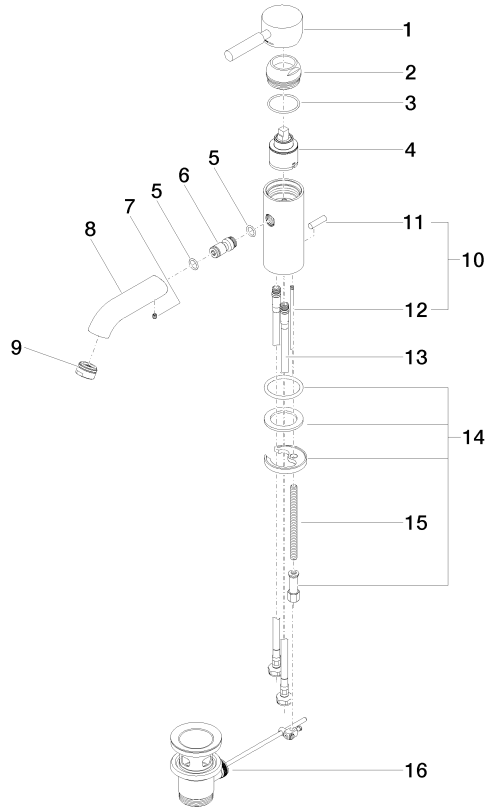

EDITION PRO GRANDE Monomando de lavabo con válvula automática -
Cromo

33 502 626

- Saliente 130 mm
- Caño rígido
- Aireador redondo
- Altura máxima del conjunto 142 mm
- Altura hasta el aireador 52 mm
- Diámetro del orificio 35 mm
- 2x Latiguillo de presión M 10 x 1 enroscado, estanqueidad probada
- Caudal máx. 7 l/min
- Sin plomo

Adecuado solo para lavabos con rebosadero.

	Cromo	33 502 626-00
	Negro mate	33 502 626-33
	Cromo cepillado	33 502 626-93

EDITION PRO GRANDE Monomando de lavabo con válvula automática - Cromo

33 502 626
mm [inches]

Diagrama de flujo

Certificado

WRAS_1805123. LGA_9389.

EDITION PRO GRANDE Monomando de lavabo con válvula automática - Cromo

33 502 626

Lista de piezas de recambios

N°	Número de artículo	Denominación	Cantidad de montaje	Plazo de entrega
1	90 20 62 047 00-00	manilla	1	10
2	09 28 30 016-00	funda	1	10
3	09 14 10 134 90	sello	1	2
4	90 15 05 045 00 90	cartucho	1	2
5	09 14 10 003 90	sello	1	2
6	09 24 04 025 10 90	boquilla	1	2
7	90 31 11 030 00 90	varilla	1	2
8	09 11 06 063 10-00	caño	1	10
9	90 23 01 118 01-00	mezclador de aire	1	10
11	04 20 62 030 80-00	varilla de tiro	1	10
12	09 20 62 030-00	manilla	1	10
13	09 31 09 080-00	varilla de tiro	1	10
14	04 30 04 104 00 90	manguera	2	2
15	04 30 11 038 00 90	juego de fijación	1	2
16	09 31 11 012 90	varilla	1	2
17	90 11 01 001 00-00	juego de evacuación	1	10