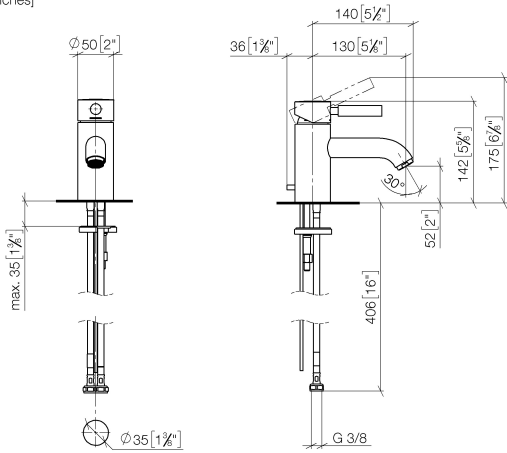

EDITION PRO GRANDE Monomando de lavabo con válvula automática -
Cromo

33 502 626

- Saliente 130 mm
- Caño rígido
- Aireador redondo
- Altura máxima del conjunto 142 mm
- Altura hasta el aireador 52 mm
- Diámetro del orificio 35 mm
- 2x Latiguillo de presión M 10 x 1 enroscado, estanqueidad probada
- Caudal máx. 7 l/min
- Sin plomo

Adecuado solo para lavabos con rebosadero.

	Cromo	33 502 626-00
	Negro mate	33 502 626-33
	Cromo cepillado	33 502 626-93

EDITION PRO GRANDE Monomando de lavabo con válvula automática - Cromo

33 502 626
mm [inches]

Diagrama de flujo

Certificado

WRAS_1805123. LGA_9389.

EDITION PRO GRANDE Monomando de lavabo con válvula automática - Cromo

33 502 626

Lista de piezas de recambios

N°	Número de artículo	Denominación	Cantidad de montaje	Plazo de entrega
1	90 20 62 047 00-00	manilla	1	10
2	09 28 30 016-00	funda	1	10
3	09 14 10 134 90	sello	1	2
4	90 15 05 045 00 90	cartucho	1	2
5	09 14 10 003 90	sello	1	2
6	09 24 04 025 10 90	boquilla	1	2
7	90 31 11 030 00 90	varilla	1	2
8	09 11 06 063 10-00	caño	1	10
9	90 23 01 118 01-00	mezclador de aire	1	10
11	04 20 62 030 80-00	varilla de tiro	1	10
12	09 20 62 030-00	manilla	1	10
13	09 31 09 080-00	varilla de tiro	1	10
14	04 30 04 104 00 90	manguera	2	2
15	04 30 11 038 00 90	juego de fijación	1	2
16	09 31 11 012 90	varilla	1	2
17	90 11 01 001 00-00	juego de evacuación	1	10