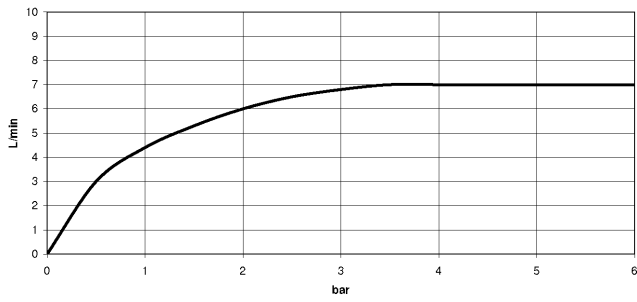

Diagrama de flujo

Certificado

WRAS_1805123. LGA_9389.